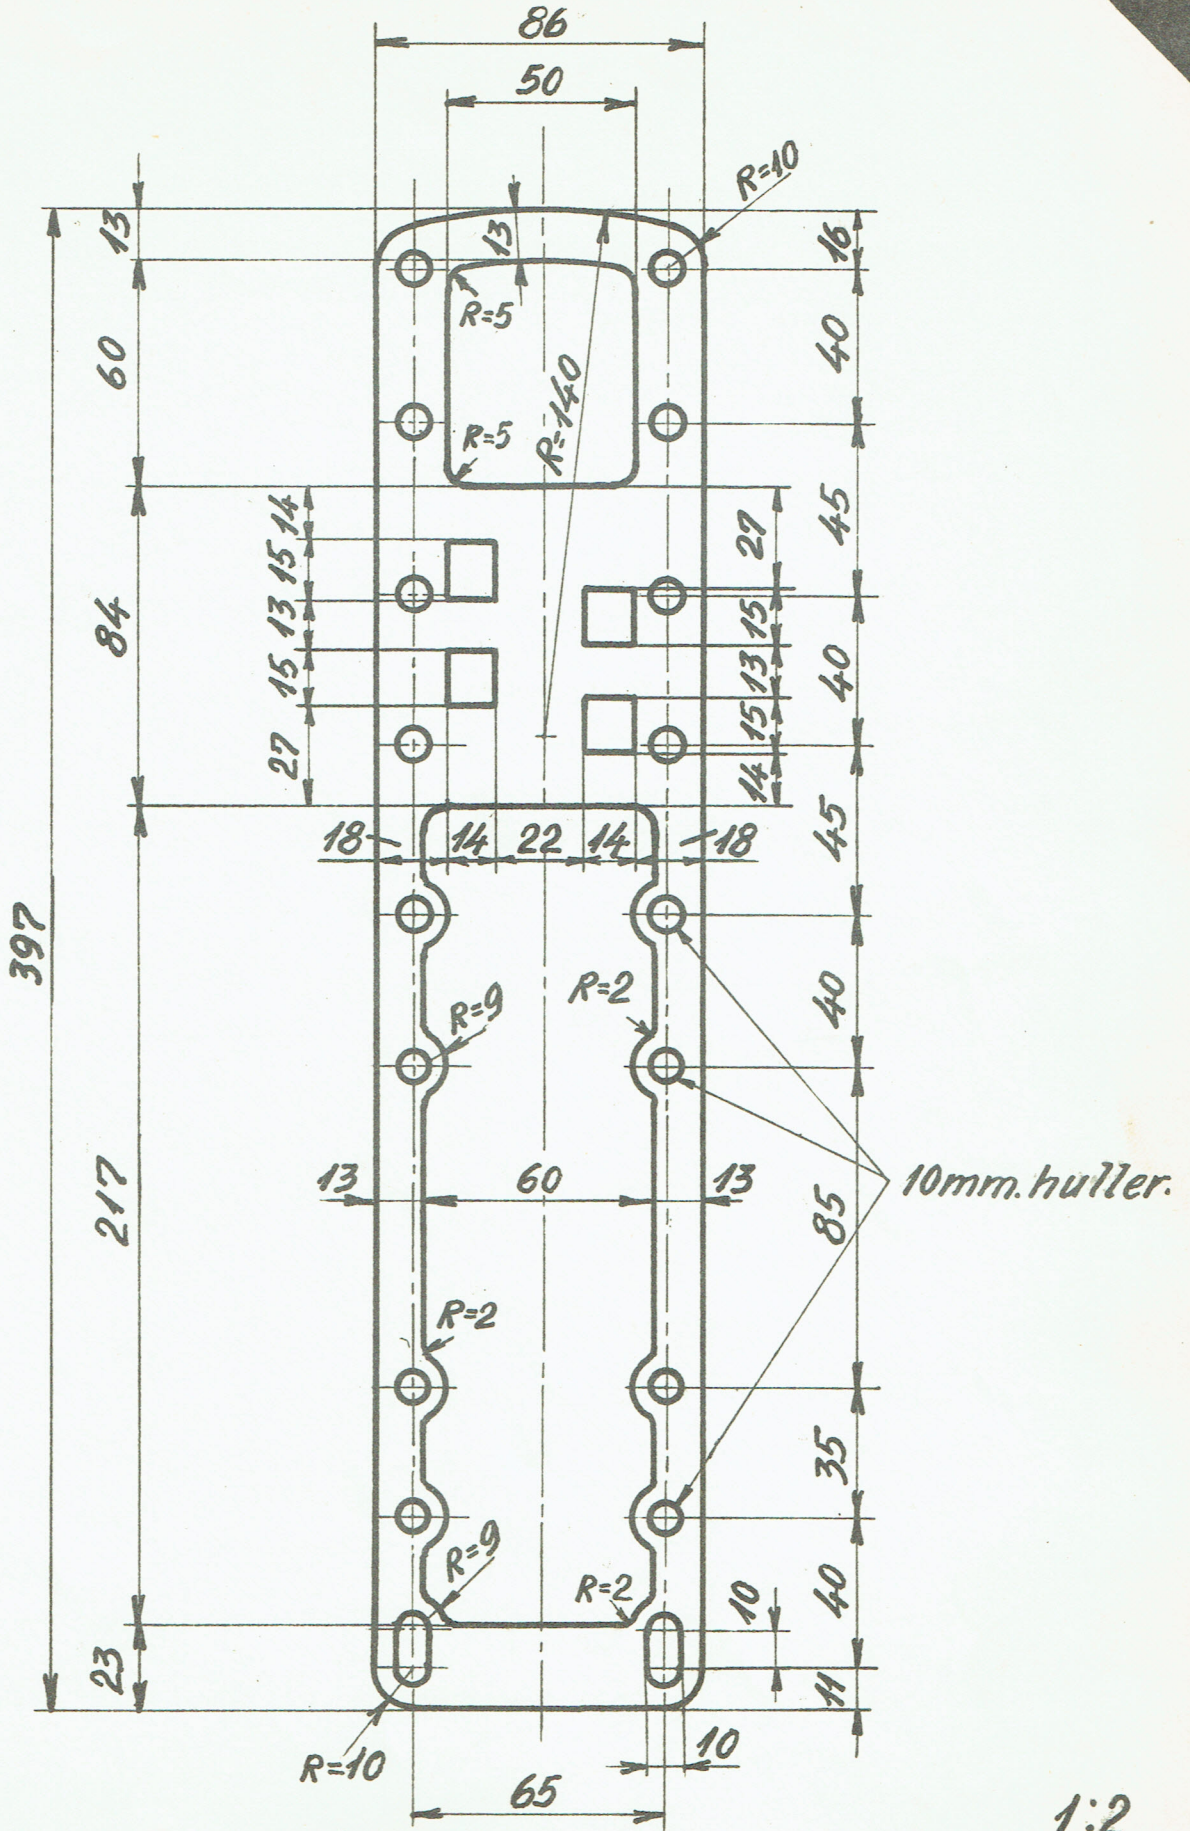

M-Norm
D.S.B.

Pakning til regulator
Mo, Ms, MB, Mp

7.91-3

1949

| Rekvissionsbetegnelse | Materiale | Modelnr. | Mindstebeh. |
|------------------------|--------------|----------|-------------|
| Pakning M-Norm. 7.91-3 | 0,3 karduspr | | Kh.25 Ar.20 |